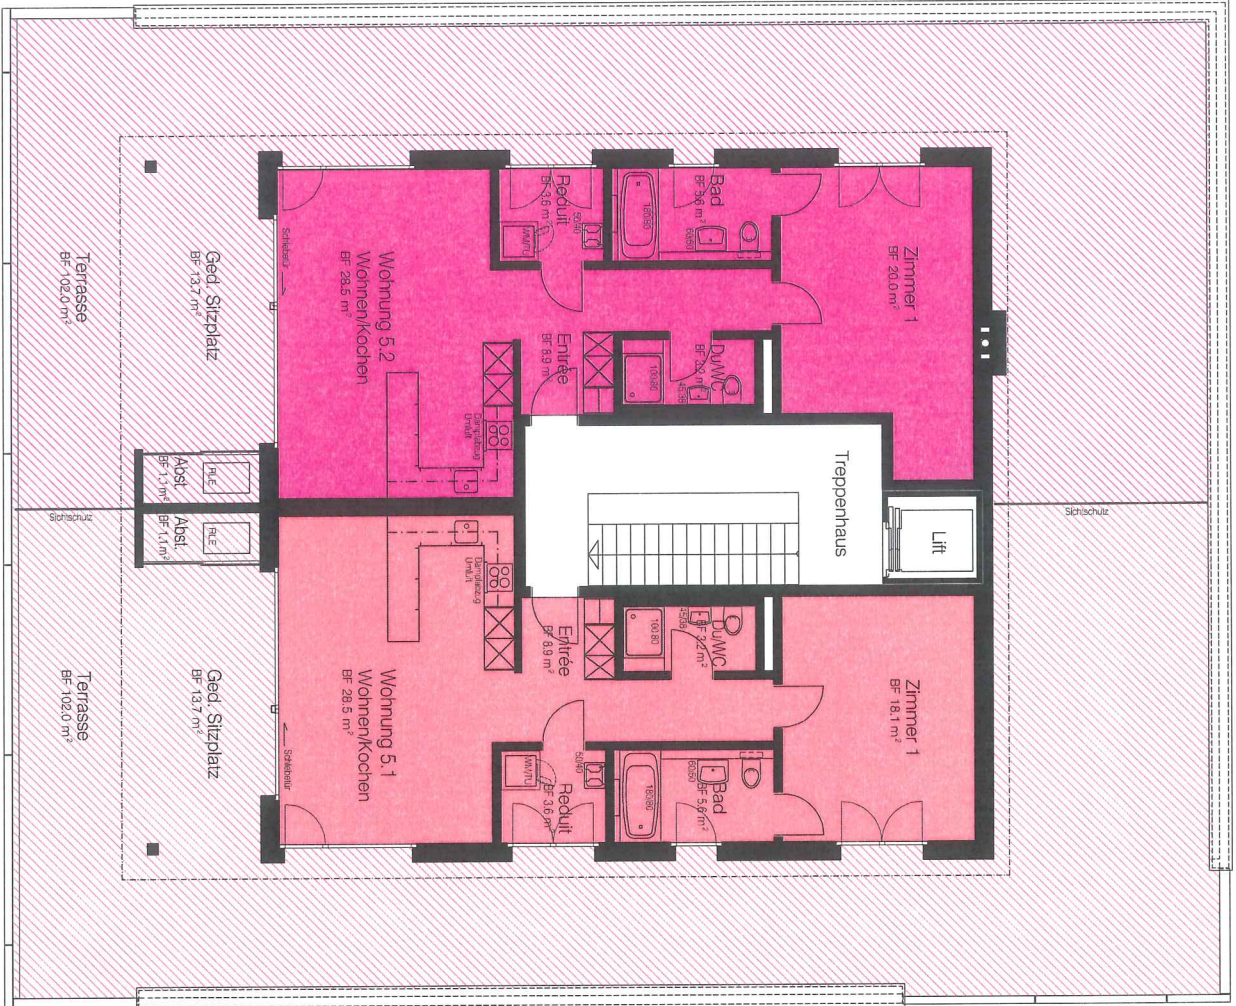

ATTIKAGESCHOSS HAUS C

Fabrikweg Nr. 12

Stockwerkeigentum

- rosa Wohnung 5.1
- pink Wohnung 5.2

ÜBERBAUUNG BREITE
8370 SORNACH
DATUM 16.03.2010

0 1 2 3 4 5m
M. 1:100
allfällige Änderungen bleiben vorbehalten

UNTERGESCHOSS HAUS C

Fabrikweg Nr. 12

Stockwerkeigentum

hellgrün	Wohnung 1.1
grün	Wohnung 1.2
blaugrün	Wohnung 1.3
gelb	Wohnung 2.1
orange	Wohnung 2.2
rot	Wohnung 2.3
beige	Wohnung 3.1
braun	Wohnung 3.2
oliv	Wohnung 3.3
hellblau	Wohnung 4.1
blau	Wohnung 4.2
violette	Wohnung 4.3
rosa	Wohnung 5.1
pink	Wohnung 5.2
türkis	Hobby C

ÜBERBAUUNG BREITE
8,370 SORNACH
DATUM 16.03.2010

0 1 2 3 4 5m
M. 1:100
allfällige Änderungen bleiben vorbehalten