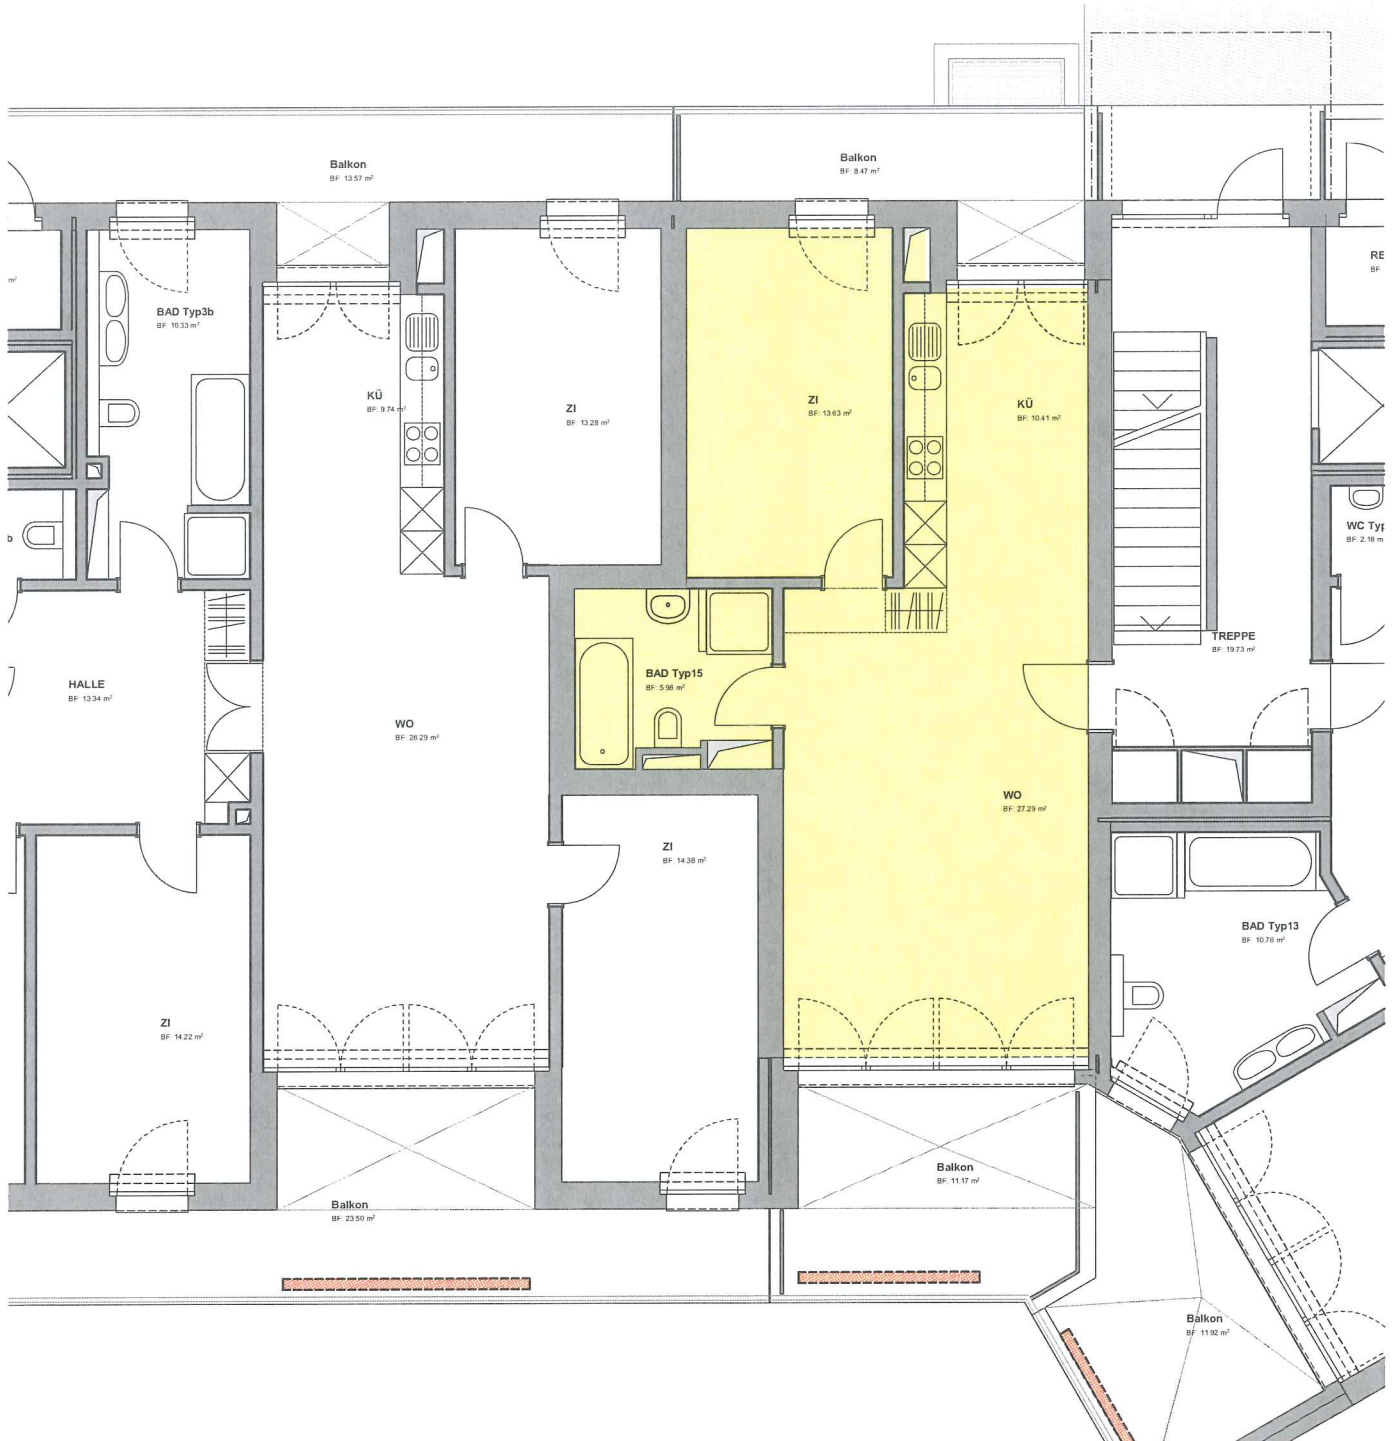

Julie-Bikle-Strasse

23

Wohnung 2

2.5 Zimmer-Geschosswohnung

57.4 m² HNF | 20.2 m² ANF

M 1:100